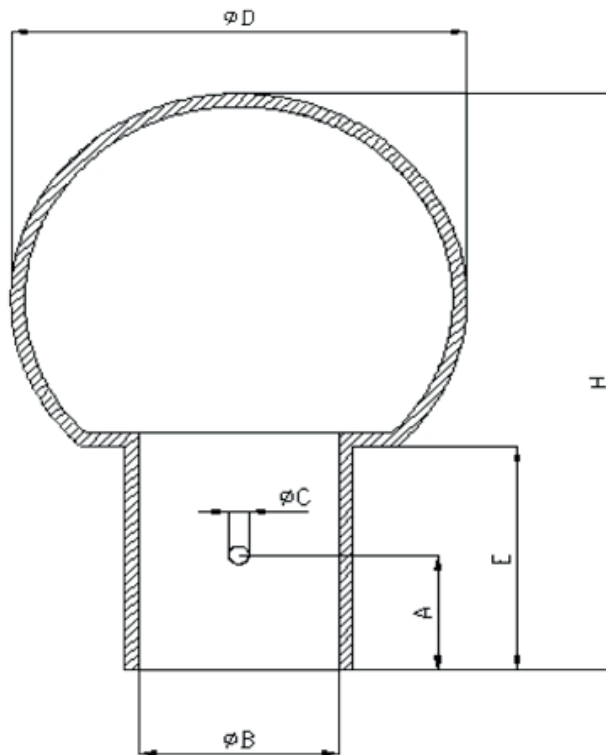

Connecting measurement for **HAKE** - Sprayballs

DIN 11850 - Row 1 • Material: 1.4571 & 1.4435

DN	A	B	C	D	E	H	Connection: B with female thread available
8	-	8,2	-	20	15	32,5	AG 1/8"
10	9	12,2	2,2	24	17	37,5	IG 1/8"
15	9	18,2	2,2	30	18	42	IG 1/4" ; IG 3/8"
20	9	22,2	2,5	40	21	53	IG 1/2"
25	18	28,2	2,8	64	35	90	IG 1"
32	18	34,2	2,8	64	35	90	IG 1"
40	18	40,3	2,8	64	35	90	IG 1"
50	25	52,3	3,3	90	47,5	121,5	IG 2"

DIN 11850 - Row 2 • Material: 1.4571 & 1.4435

DN	A	B	C	D	E	H	Connection: B with female thread not available
8	-	-	-	-	-	-	-
10	-	-	-	-	-	-	-
15	9	19,2	2,2	30	18	42	-
20	9	23,2	2,5	40	21	53	-
25	18	29,2	2,8	64	35	90	-
32	18	35,2	2,8	64	35	90	-
40	18	41,2	2,8	64	35	90	-
50*	25	53,2	3,3	90	47,5	121,5	-

Row C at ASME-BPE 1997 (OD-Tube) • Material: 1.4571 & 1.4435

OD TUBE	A	B	C	D	E	H	Connection: B with female thread not available
3/8"	9	10	2,2	24	17	37,5	-
1/2"	9	13	2,2	30	18	42	-
3/4"	9	19,2	2,5	40	21	53	-
1"	18	26	2,8	64	35	90	-
1 1/2"	18	38,2	2,8	64	35	90	-