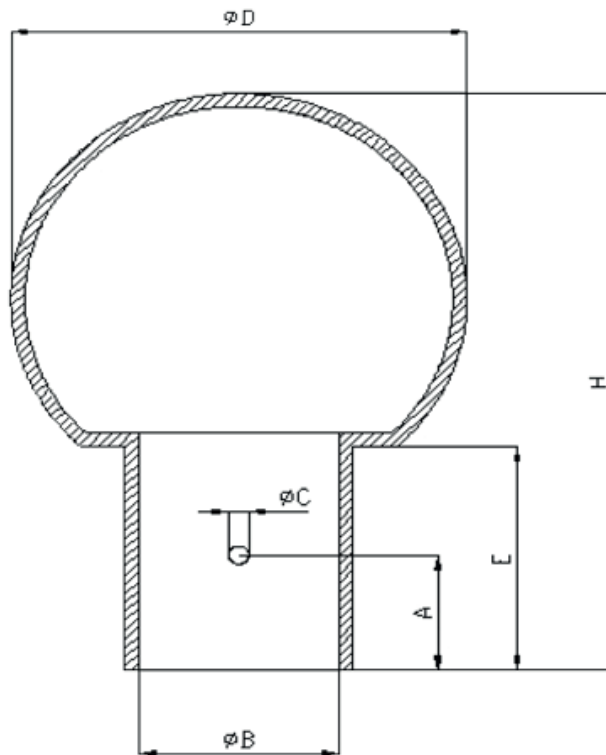

DIN 11850 - Row 2 • Material: 1.4571 & 1.4435

DN	A	B	C	D	E	H	Connection: B with female thread not available
8	-	-	-	-	-	-	-
10	-	-	-	-	-	-	-
15	9	19,2	2,2	30	18	42	-
20	9	23,2	2,5	40	21	53	-
25	18	29,2	2,8	64	35	90	-
32	18	35,2	2,8	64	35	90	-
40	18	41,2	2,8	64	35	90	-
50*	25	53,2	3,3	90	47,5	121,5	-

Row C at ASME-BPE 1997 (OD-Tube) • Material: 1.4571 & 1.4435

OD TUBE	A	B	C	D	E	H	Connection: B with female thread not available
3/8"	9	10	2,2	24	17	37,5	-
1/2"	9	13	2,2	30	18	42	-
3/4"	9	19,2	2,5	40	21	53	-
1"	18	26	2,8	64	35	90	-
1 1/2"	18	38,2	2,8	64	35	90	-

ISO 1127 • Material: 1.4571 & 1.4435

ISO DN	A	B	C	D	E	H	Connection: B with female thread not available
6	9	12,2	2,2	24	17	37,5	-
8	9	14,2	2,2	30	18	42	-
10	9	17,4	2,2	30	18	42	-
15	9	21,5	2,5	40	21	53	-
20	18	27,1	2,8	64	35	90	-
25	18	34,2	2,8	64	35	90	-

DIN 11850 - Row 1 • Material: HC22 (2.4602)

DN	A	B	C	D	E	H	Connection: B with female thread available
8	-	8,2	-	20	15	32,5	-
10	9	12,2	2,2	24	17	37,5	-
15	9	18,2	2,2	30	17	42	IG 3/8"
20	9	22,2	2,5	40	21	53	IG 1/2"
25	18	28,2	2,8	64	35	90	IG 1"
32	18	34,2	2,8	64	35	90	IG 1"
40	18	40,3	2,8	64	35	90	IG 1"