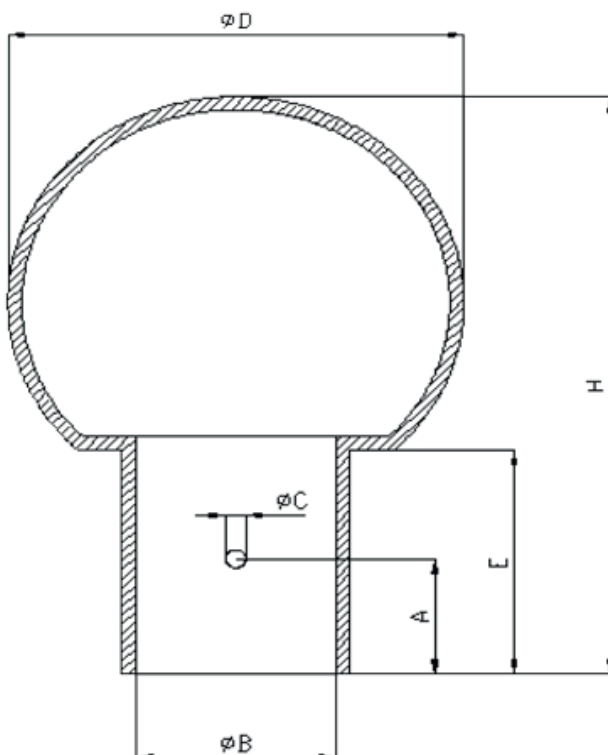

DIN 11850 - Row 2 • Material: 1.4571 & 1.4435

DN	A	B	C	D	E	H	Connection: B with female thread not available
8	-	-	-	-	-	-	-
10	-	-	-	-	-	-	-
15	9	19,2	2,2	30	18	42	-
20	9	23,2	2,5	40	21	53	-
25	18	29,2	2,8	64	35	90	-
32	18	35,2	2,8	64	35	90	-
40	18	41,2	2,8	64	35	90	-
50*	25	53,2	3,3	90	47,5	121,5	-

Row C at ASME-BPE 1997 (OD-Tube) • Material: 1.4571 & 1.4435

OD TUBE	A	B	C	D	E	H	Connection: B with female thread not available
3/8"	9	10	2,2	24	17	37,5	-
1/2"	9	13	2,2	30	18	42	-
3/4"	9	19,2	2,5	40	21	53	-
1"	18	26	2,8	64	35	90	-
1 1/2"	18	38,2	2,8	64	35	90	-

DIN 11850 - Row 1 • Material: HC22 (2.4602)

DN	A	B	C	D	E	H	Connection: B with female thread available
8	-	8,2	-	20	15	32,5	-
10	9	12,2	2,2	24	17	37,5	-
15	9	18,2	2,2	30	17	42	IG 3/8"
20	9	22,2	2,5	40	21	53	IG 1/2"
25	18	28,2	2,8	64	35	90	IG 1"
32	18	34,2	2,8	64	35	90	IG 1"
40	18	40,3	2,8	64	35	90	IG 1"

DIN 11850 - Row 1 • Material: PTFE

DN	A	B	C	D	E	H	Connection: B with female thread available
10	9	12,2	2,2	28	17	43	IG 1/8"
15	9	18,2	2,2	34	17	45	IG 1/4" ; IG 3/8"
20	9	22,2	2,5	46	21	57	IG 1/2"
25	18	28,2	2,8	70	35	96	IG 1"
32	18	34,2	2,8	70	35	96	IG 1"
40	18	40,3	2,8	70	35	96	IG 1"
50	25	52,3	3,3	98	47	130	IG 2"